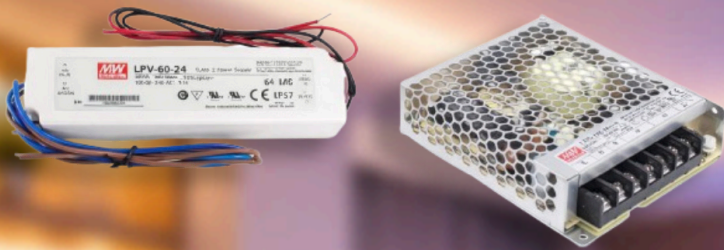

RDN Rueda de Negocios 2026

DRIVERS PARA CINTAS

DESDE EL 45% OFF